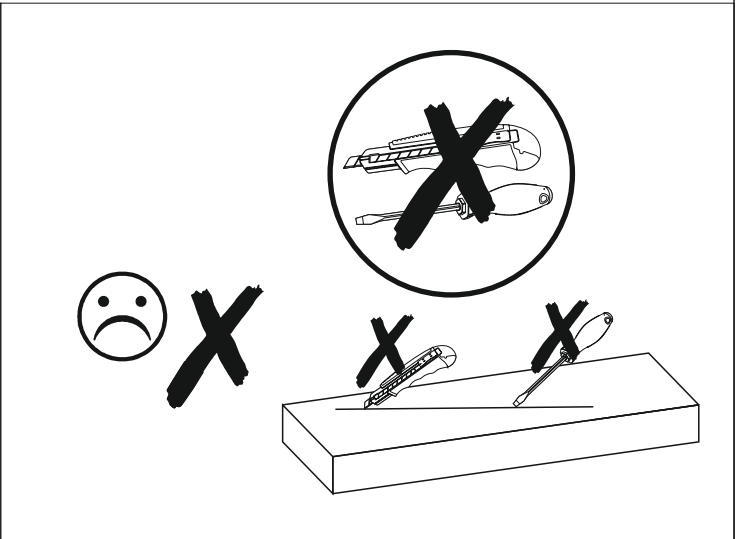

STOLIK KAWOWY 600x600

30 min

	DŁUGOŚĆ	SZEROKOŚĆ	GUBOŚĆ	ILOŚĆ
1	600	600	18	1
2	555	20	20	2
3	555	20	20	6
4	400	20	20	4