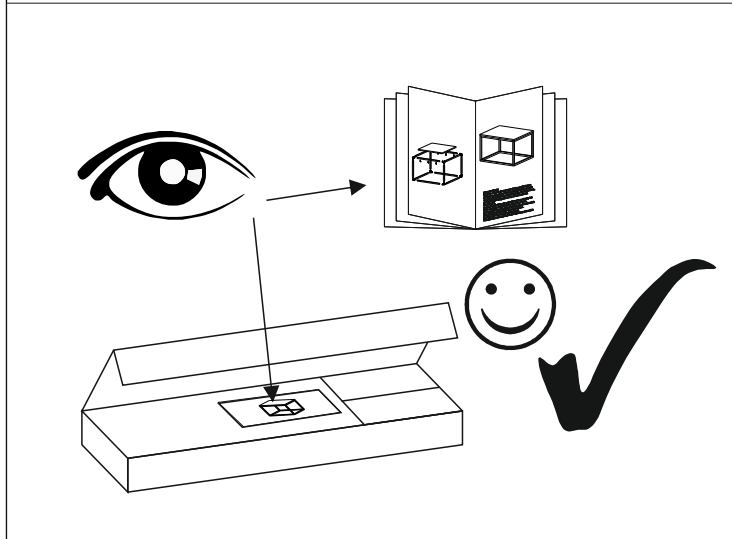

STOLIK KAWOWY 600x600

30 min

	DŁUGOŚĆ	SZEROKOŚĆ	GUBOŚĆ	ILOŚĆ
1	600	600	18	1
2	555	20	20	2
3	555	20	20	6
4	400	20	20	4