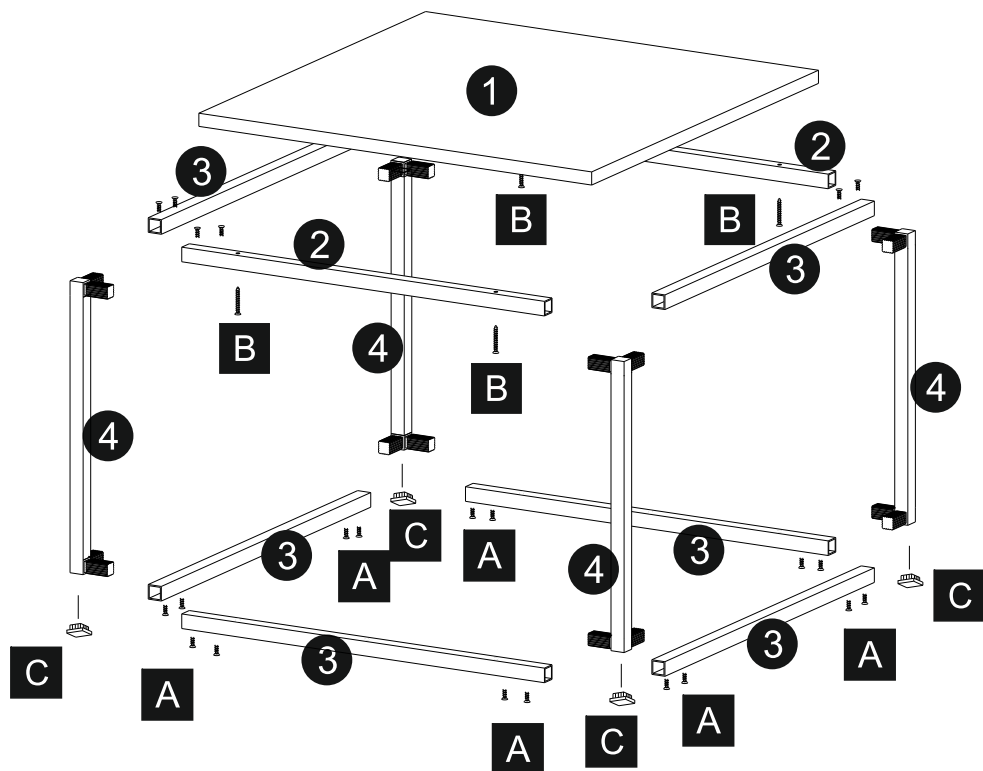

STOLIK KAWOWY 600x600

30 min

	DŁUGOŚĆ	SZEROKOŚĆ	GUBOŚĆ	ILOŚĆ
1	600	600	18	1
2	555	20	20	2
3	555	20	20	6
4	400	20	20	4