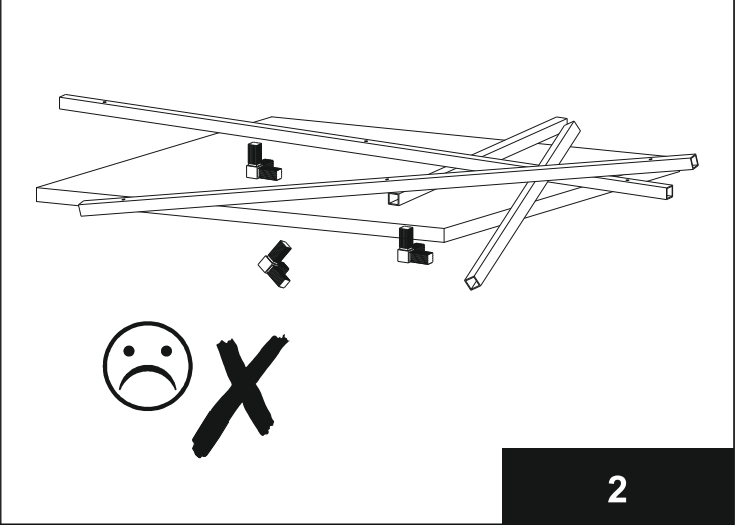

STOLIK KAWOWY 600x600

30 min

	DŁUGOŚĆ	SZEROKOŚĆ	GUBOŚĆ	ILOŚĆ
1	600	600	18	1
2	555	20	20	2
3	555	20	20	6
4	400	20	20	4