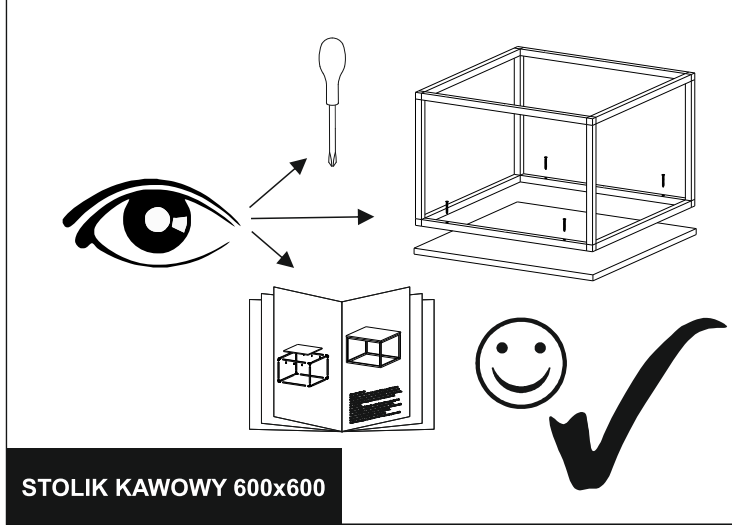

STOLIK KAWOWY 600x600

30 min

	DŁUGOŚĆ	SZEROKOŚĆ	GUBOŚĆ	ILOŚĆ
1	600	600	18	1
2	555	20	20	2
3	555	20	20	6
4	400	20	20	4