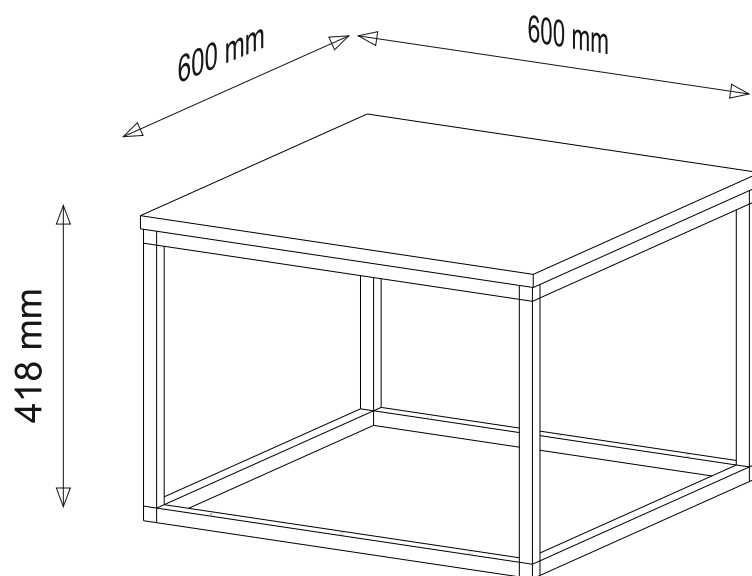

STOLIK KAWOWY 600x600

30 min

	DŁUGOŚĆ	SZEROKOŚĆ	GUBOŚĆ	ILOŚĆ
1	600	600	18	1
2	555	20	20	2
3	555	20	20	6
4	400	20	20	4