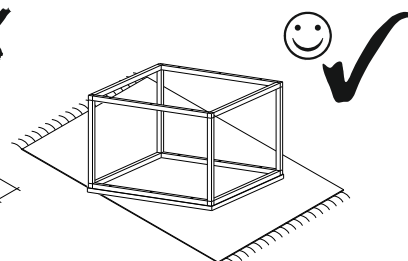

STOLIK KAWOWY 600x600

30 min

	DŁUGOŚĆ	SZEROKOŚĆ	GUBOŚĆ	ILOŚĆ
1	600	600	18	1
2	555	20	20	2
3	555	20	20	6
4	400	20	20	4