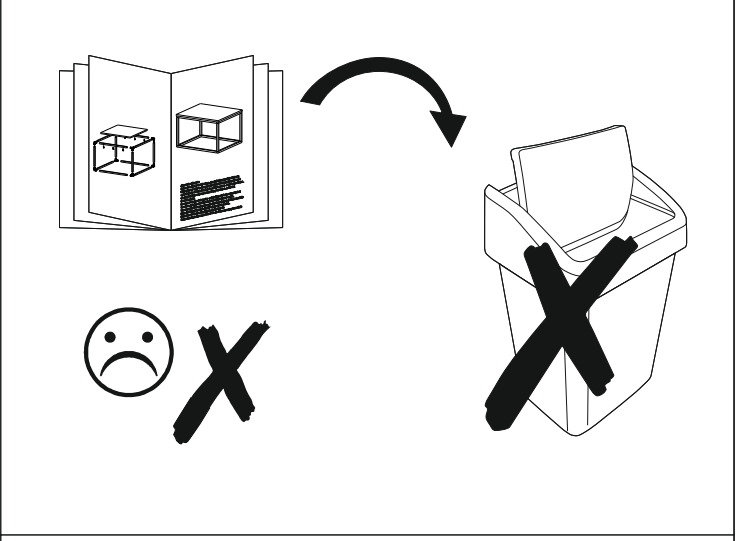

STOLIK KAWOWY 600x600

30 min

	DŁUGOŚĆ	SZEROKOŚĆ	GUBOŚĆ	ILOŚĆ
1	600	600	18	1
2	555	20	20	2
3	555	20	20	6
4	400	20	20	4