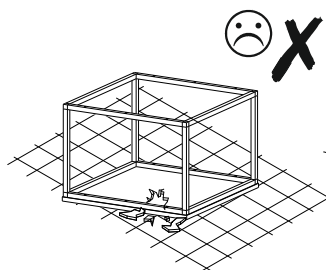

STOLIK KAWOWY 600x600

30 min

	DŁUGOŚĆ	SZEROKOŚĆ	GUBOŚĆ	ILOŚĆ
1	600	600	18	1
2	555	20	20	2
3	555	20	20	6
4	400	20	20	4