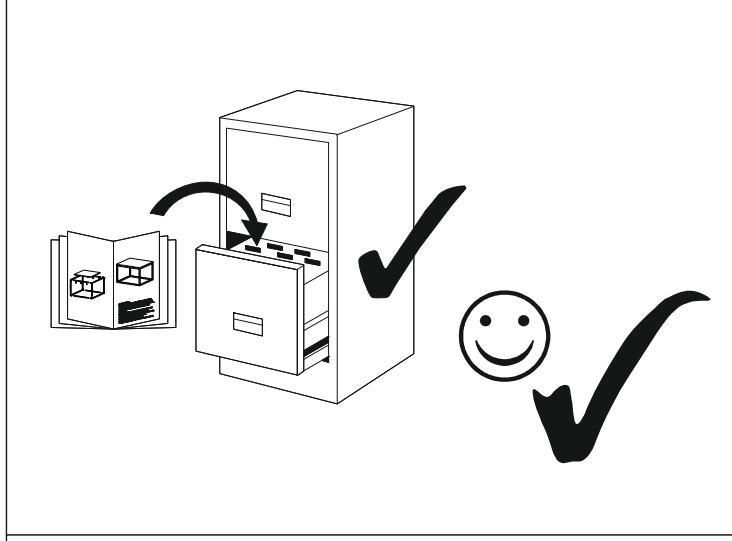

STOLIK KAWOWY 600x600

30 min

	DŁUGOŚĆ	SZEROKOŚĆ	GUBOŚĆ	ILOŚĆ
1	600	600	18	1
2	555	20	20	2
3	555	20	20	6
4	400	20	20	4